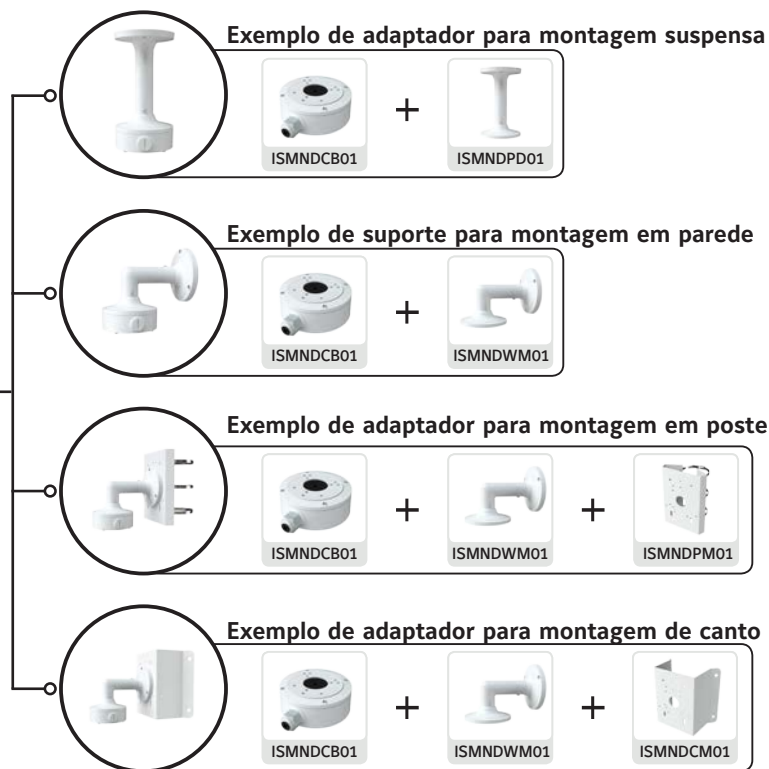

Dimensões

Acessórios

Caixa de conduto para mini-dome

ISMNDCB01

Suporte para montagem em parede para mini-dome

ISMNDWM02

Informações para pedidos

Módulo	Descrição
JSE04-D10-OI01	Câmera mini-dome IP de 4 MP Holis, branca, bolha transparente, lente fixa de 2,8 mm, IP67 para ambientes internos e externos, IK10, Dia/Noite Real com IR, DWDR, PoE/baixa voltagem
JSE04-D30-OI01	Câmera mini-dome IP de 4 MP Holis, branca, bolha transparente, lente fixa de 3,6 mm, IP67 para ambientes internos e externos, IK10, Dia/Noite Real com IR, DWDR, PoE/baixa voltagem
ISMNDCB01	Caixa de conduto para ambientes internos e externos para câmera mini-dome Holis JSE04-D10-OI01 ou JSE04-D30-OI01
ISMNDPD01	Adaptador para montagem suspensa para câmera mini-dome Holis JSE04-D10-OI01 ou JSE04-D30-OI01 (uso com ISMNDCB01)
ISMNDWM01	Suporte para montagem em parede para câmera mini-dome Holis JSE04-D10-OI01 ou JSE04-D30-OI01 (uso com ISMNDCB01)
ISMNDPM01	Adaptador para montagem em poste para câmera mini-dome Holis JSE04-D10-OI01 ou JSE04-D30-OI01 (uso com ISMNDCB01)
ISMNDCM01	Adaptador para montagem de canto para câmera mini-dome Holis JSE04-D10-OI01 ou JSE04-D30-OI01 (uso com ISMNDCB01)
ISMNDWM02	Suporte para montagem em parede para câmera mini-dome Holis JSE04-D10-OI01 ou JSE04-D30-OI01