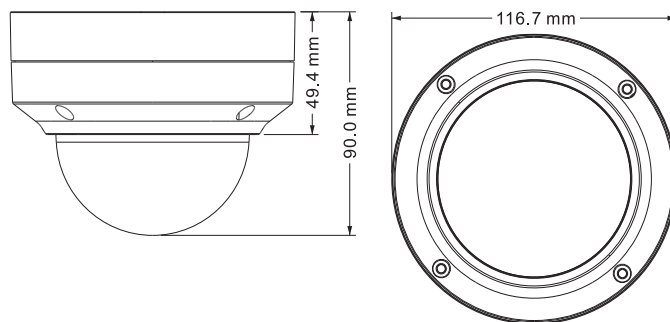

Ativação de alarmes	Deteção de movimento
Armazenamento de borda	Slot incorporado para cartão micro SD de até 128 GB
Rede e conectividade	
Protocolo de rede	TCP/IP, UDP, DHCP, NTP, RTSP, PPPoE, DDNS, SMTP, FTP, UPnP, Unicast, Multicast
Segurança cibernética	HTTPS/Filtro IP/IEEE 802.1X/Lista de permissões e bloqueios/segurança de conta/controle de acesso telnet/senha serial
Conexão online	Suporte para monitoramento simultâneo de até 4 usuários; suporte para transmissão de diversos fluxos em tempo real
API	ONVIF (Perfil S/G), iAPI3
Idiomas compatíveis	Chinês (simplificado), coreano, espanhol, inglês, português
Interface	
Rede	RJ45
Saída de vídeo	N/D
Armazenamento incorporado	Slot incorporado para cartão micro SD/SDHC/SDXC
E/S de alarme	N/D
Especificações ambientais	
Temperatura operacional	-30°C ~ 60°C
Umidade operacional	Umidade relativa 10%~90%
Proteção de entrada	IP67
Proteção antivandalismo	IK10
Geral	
Fonte de alimentação	12 VCC/PoE
Consumo de energia	< 6 W
Dimensões (mm)	116,7 × 90
Peso	≈ 0,61 kg
Certificação	CE, FCC

Dimensões