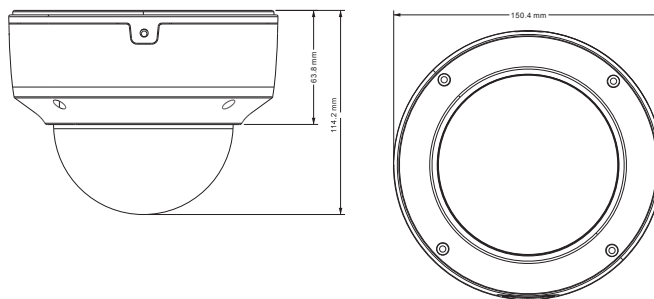

Ativação de alarmes	Entrada de alarme, detecção de movimento
Armazenamento de borda	Slot incorporado para cartão micro SD de até 128 GB
Rede e conectividade	
Protocolo de rede	TCP/IP, UDP, DHCP, NTP, RTSP, PPPoE, DDNS, SMTP, FTP, UPnP, Unicast, Multicast
Segurança cibernética	HTTPS/Filtro IP/IEEE 802.1X/Lista de permissões e bloqueios/segurança de conta/controle de acesso telnet/senha serial
Conexão online	Suporte para monitoramento simultâneo de até 4 usuários; suporte para transmissão de diversos fluxos em tempo real
API	ONVIF (Perfil S/G), API3
Idiomas compatíveis	Chinês (simplificado), coreano, espanhol, inglês, português
Interface	
Rede	RJ45
Áudio	ENTRADA x 1, SAÍDA x 1
Saída de vídeo	Saída de vídeo CVBS (BNC x 1)
Armazenamento incorporado	Slot incorporado para cartão micro SD/SDHC/SDXC
E/S de alarme	1 entrada/1 saída
Especificações ambientais	
Temperatura operacional	-30°C ~ 60°C
Umidade operacional	Umidade relativa 10%~90%
Proteção de entrada	IP67
Proteção antivandalismo	IK10
Geral	
Fonte de alimentação	24 VCA/12 VCC/PoE
Consumo de energia	< 10,5 W
Dimensões (mm)	150 x 114
Peso	≈ 1,05 kg
Certificação	CE, FCC

Dimensões