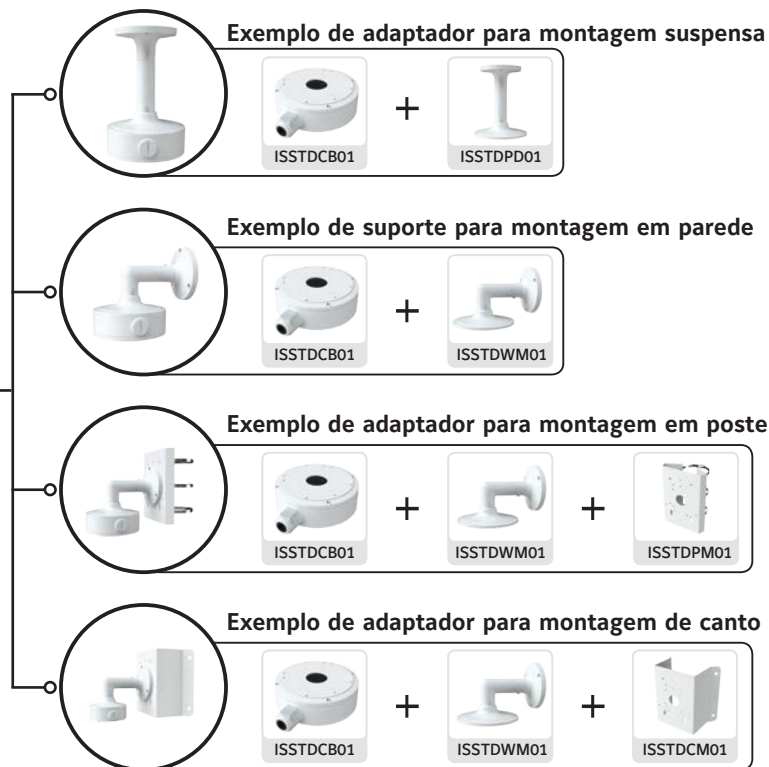

Dimensões

Acessórios

Caixa de conduto para dome

ISSTDCB01

Caixa de instalação para dome

ISSTDBB01

Informações para pedidos

Módulo	Descrição
JSV02-D02-OI01	Câmera mini-dome IP de 2 MP Holis, branca, bolha transparente, lente motorizada de 2,8-12 mm, IP67 para ambientes internos e externos, IK10, Dia/Noite Real com IR, TWDR, PoE/baixa voltagem
ISSTDBB01	Caixa de instalação para ambientes internos para câmera mini-dome Holis JSV02-D02-OI01
ISSTDCB01	Caixa de conduto para ambientes internos e externos para câmera mini-dome Holis JSV02-D02-OI01
ISSTDPD01	Adaptador para montagem suspensa para câmera mini-dome Holis JSV02-D02-OI01 (uso com ISSTDCB01 ou ISSTDBB01)
ISSTDWM01	Suporte para montagem em parede para câmera mini-dome Holis JSV02-D02-OI01 (uso com ISSTDCB01 ou ISSTDBB01)
ISSTDPM01	Adaptador para montagem em poste para câmera mini-dome Holis JSV02-D02-OI01 (uso com ISSTDCB01 ou ISSTDBB01)
ISSTDCM01	Adaptador para montagem em canto para câmera mini-dome Holis JSV02-D02-OI01 (uso com ISSTDCB01 ou ISSTDBB01)